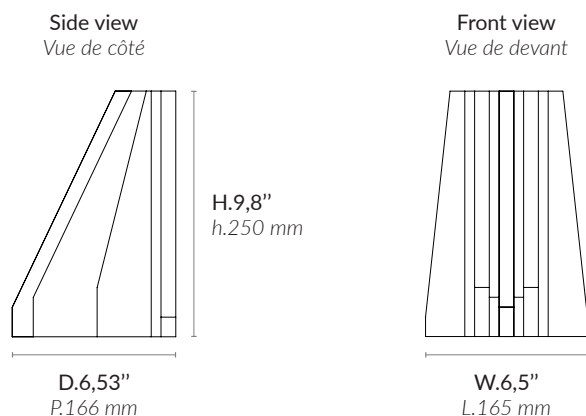

Type <i>Type</i>	Bookend <i>Serre-livres</i>
Environment <i>Environnement</i>	Indoor <i>Intérieur</i>
Material <i>Matériaux</i>	Alabaster <i>Albâtre</i>
Weight <i>Poids</i>	8,8 lbs 4 kg

FUJI®
DESIGN BY ATELIER ALAIN ELLOUZ
MADE IN FRANCE